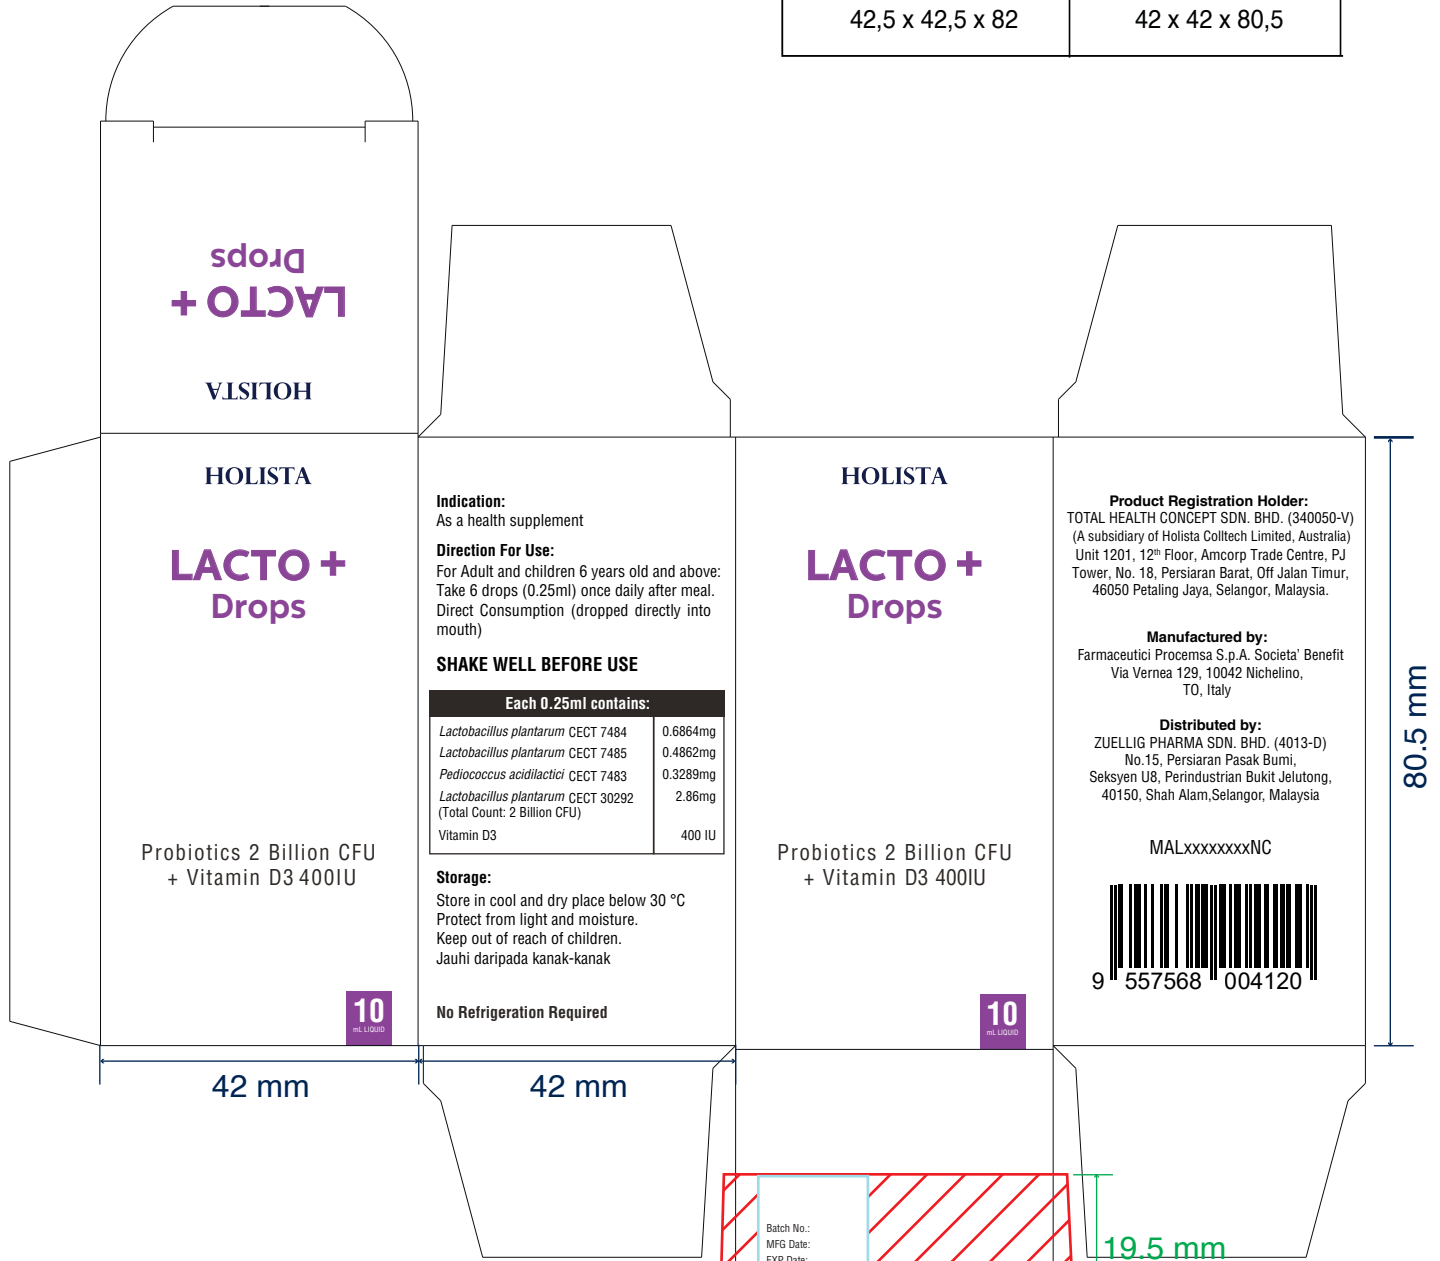

UPDATE: 28 July 2023

PANTONE Color

-  PANTONE Black C
-  PANTONE 258 C

Font:
 Helvetica LT Std
 Condensed
 Condensed Oblique
 Condensed Bold

F.172

Ultima modifica
 Last review
 22/11/2016

External
 dimensions:
 42,5 x 42,5 x 82

Internal
 dimensions:
 42 x 42 x 80,5

VERY IMPORTANT / MOLTO IMPORTANTE

AREAS WITHOUT
 VARNISHING FOR
 VARIABLE DATA
 - DO NOT PASTE
 ANY GRAPHICS
 - DO NOT MOVE

AREA SENZA VERNICE
 RISERVATA AI DATI
 VARIABILI
 - NON INSERIRE
 ELEMENTI GRAFICI
 - NON SPOSTARE

Diciture / Info

Lotto: Da consumarsi preferibilmente entro la fine di: Altro:	Batch: Best Before: Other:
---	-------------------------------------