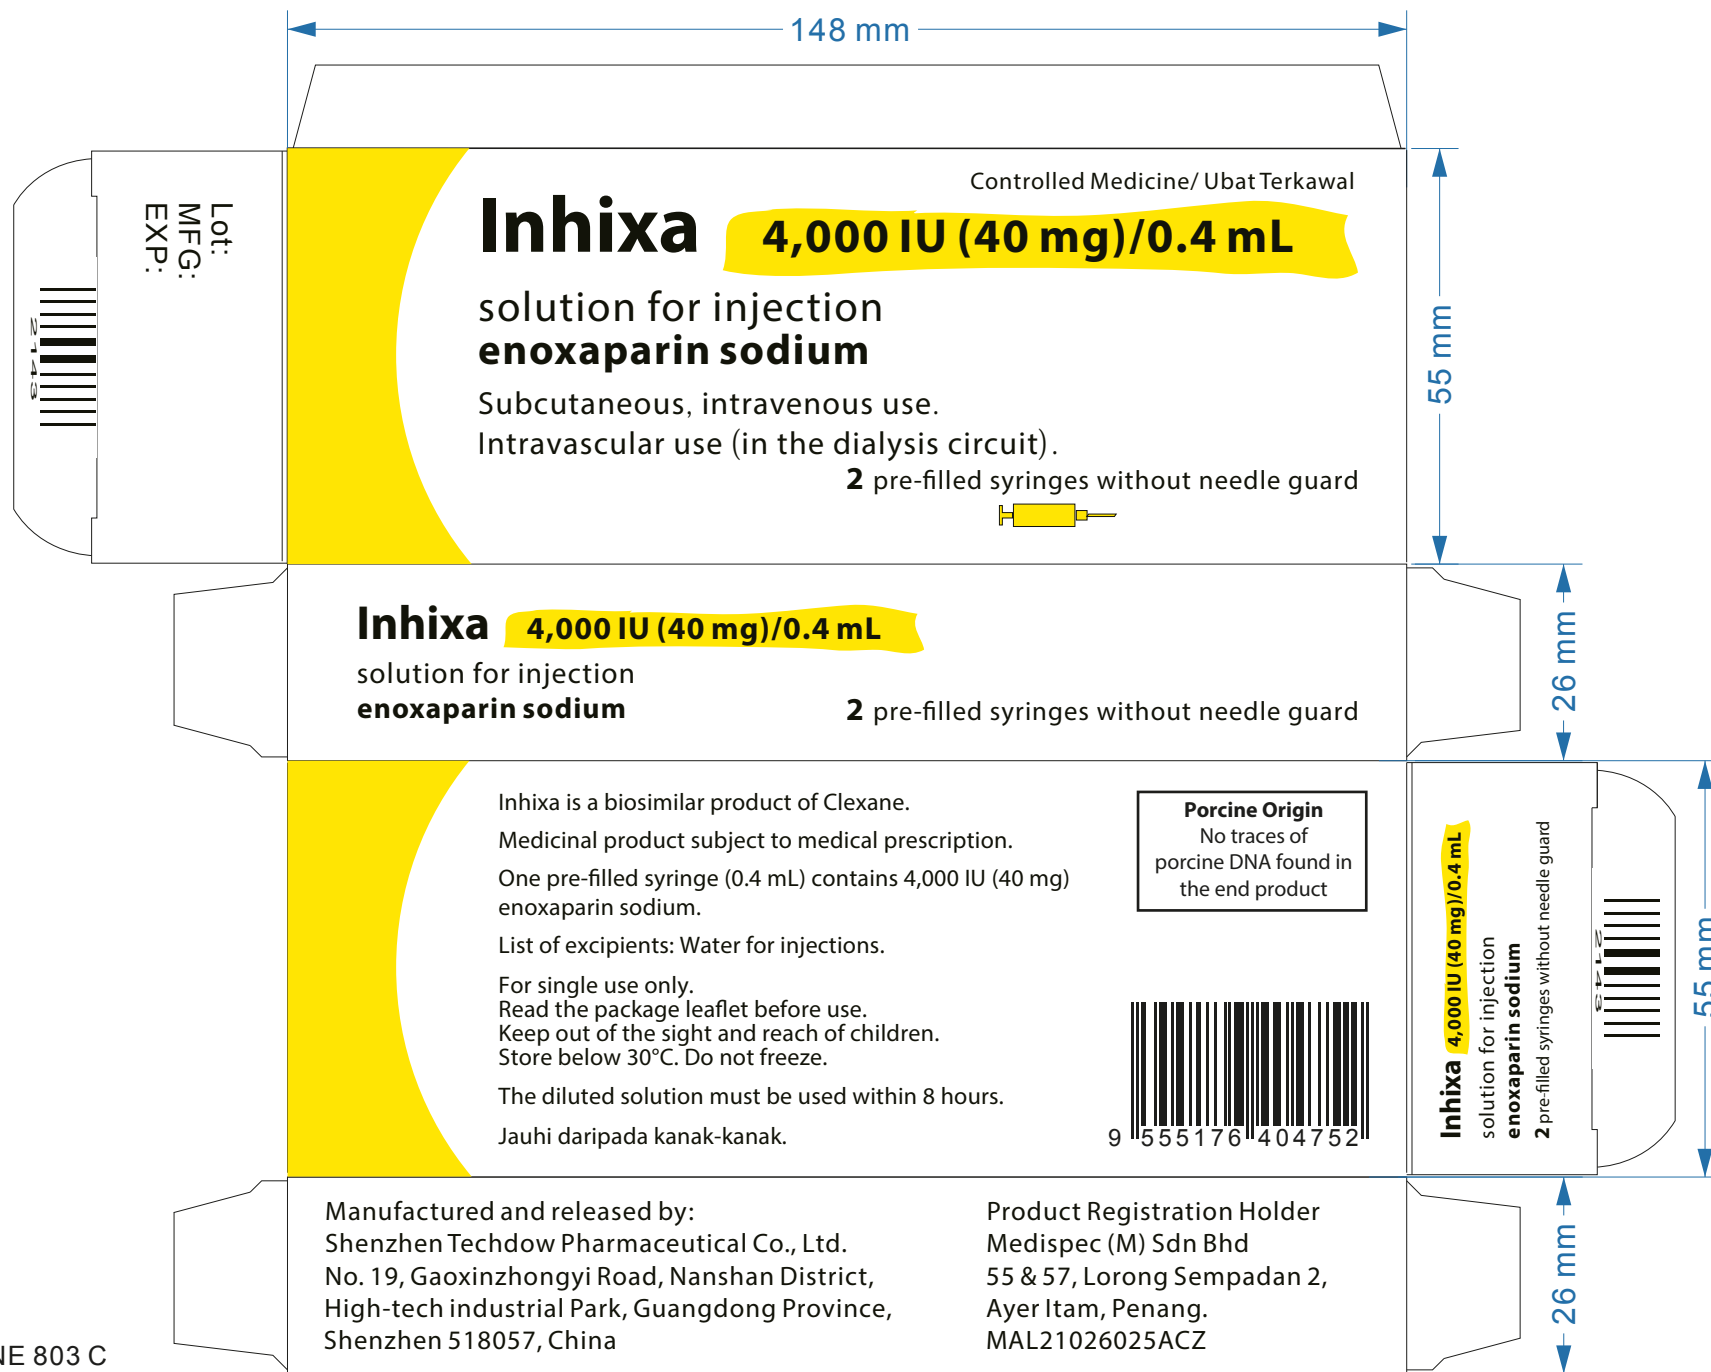

颜色:

 PANTONE 7459 C

 PANTONE Hexachrome Black C

颜色:

 PANTONE 803 C

 PANTONE Hexachrome Black C