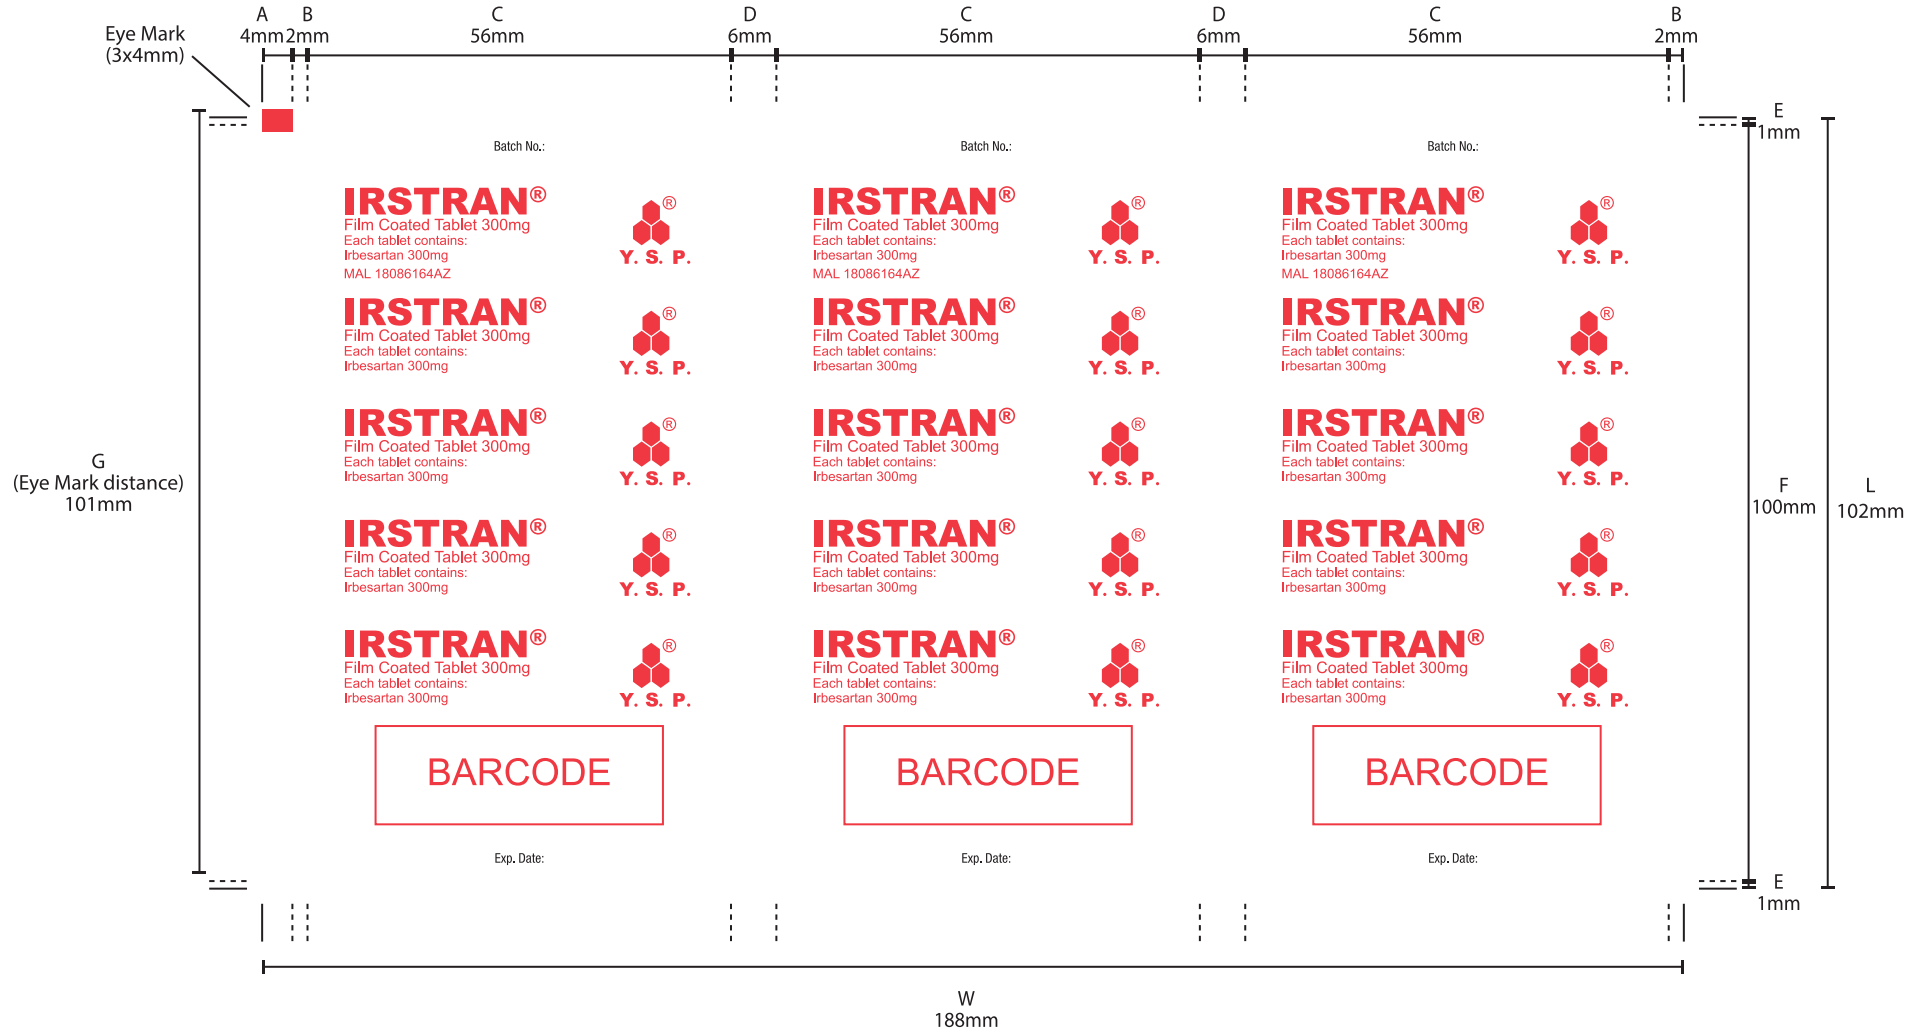

Color of content : Pantone Red 032 C

IST3
draft - 07 Dec 2020

238291 / 217553 / 217558 -01

W = 188