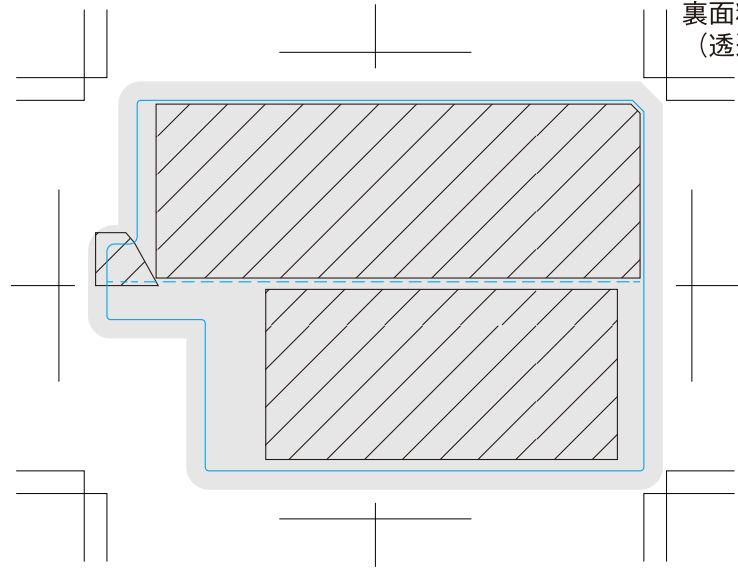

表面

裏面糊殺し  
(透過図)

ヌキケイ

赤

PANTONE Cool Gray 6C

PANTONE 7752C

墨 (捺印ベタ別版)

白 (2度刷り)

透明糊殺し

材料色

左から  
cut 0.8 uncut 1.0  
cut 0.9 uncut 0.5  
cut 0.9 uncut 0.8  
(cut 1.7 uncut 0.8)×25  
cut 1.7 uncut 0.5  
cut 0.9 uncut 0.5  
合計 71.0 mm

品名				特記事項	
原稿区分	改版			・アルミ基材	
サイズ	天地 49	ミリ×	左右 71	ミリ	コーナー R
受付番号	2206329	220629	13:15	MN	01
作成Ver.		倍寸出力要否	<input type="checkbox"/> 要	<input type="checkbox"/> 否	
保存Ver.					
	担当者				
			GS1 DataBar モジュール幅 0.254mm (01)04987770524911		