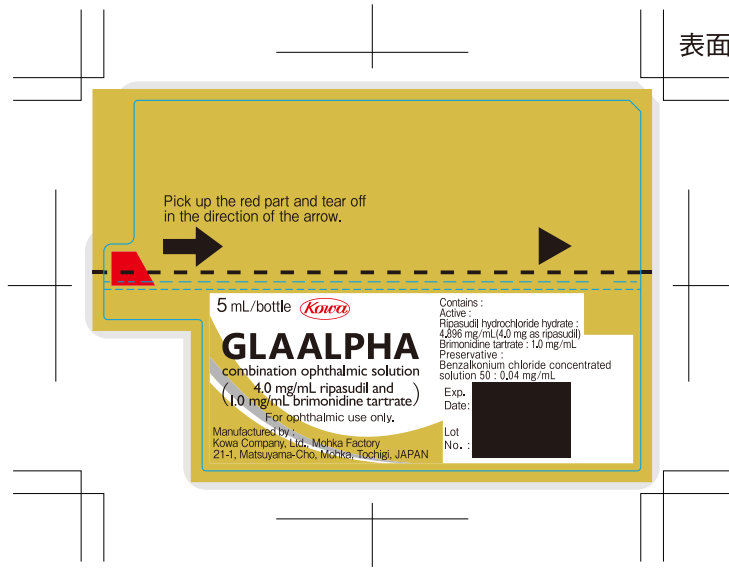

表面

裏面糊殺し  
(透過図)

ヌキケイ

赤

PANTONE Cool Gray 6C

PANTONE 7752C

墨 (捺印ベタ別版)

白 (2度刷り)

透明糊殺し

材料色

左から  
cut 0.8 uncut 1.0  
cut 0.9 uncut 0.5  
cut 0.9 uncut 0.8  
(cut 1.7 uncut 0.8)×25  
cut 1.7 uncut 0.5  
cut 0.9 uncut 0.5  
合計 71.0 mm

品名				特記事項	
原稿区分	改版			・アルミ基材	
サイズ	天地 49	ミリ×	左右 71	ミリ	コーナー R
受付番号	2206329	220629	13:15	MN	01
作成Ver.		倍寸出力要否	<input type="checkbox"/> 要	<input type="checkbox"/> 否	
保存Ver.					
	担当者				
			GS1 DataBar モジュール幅 0.254mm (01)04987770524911		