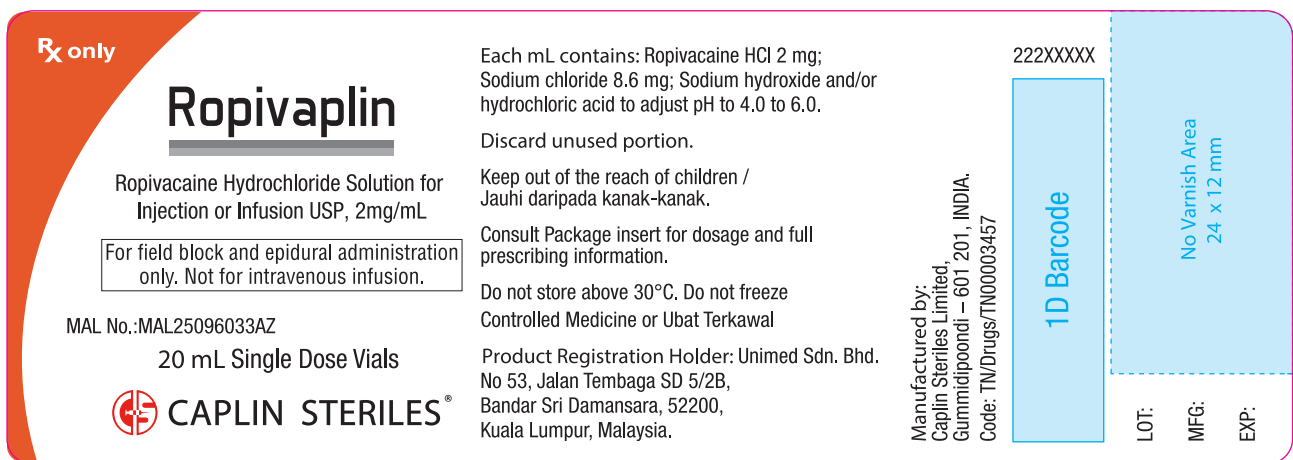

100 %

200 %

**Colours: 3**

- PANTONE-485 C
- PANTONE-7579 C
- BLACK
- BLACK 60%
- BLACK 40 %