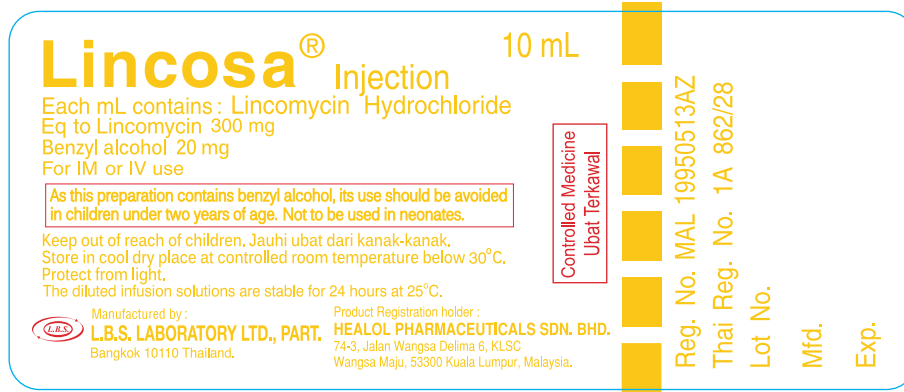

# Export Malaysia

Code: R 064/20

Project: Lincosa Inj.  
Sticker 10 mL

Date: 09-01-2021

Printed Size: 6X2.5 cm (WxH)

Print Colours: **เมื่อต้องการสั่งสติ๊กเกอร์ไปล่ามายังจุดที่โรงงานให้ทดลองยิงอัด  
ก่อนว่าสามารถยิงได้หรือไม่เพื่อไม่ให้เกิดการผิดพลาดในการสั่งของ**

Process Colours: CMYK

Special Colours: **P.137C** **1795C**

R064\_Lincosa Inj\_Str 10 mL\_ML\_2ndDraft\_SM\_09-01-2021