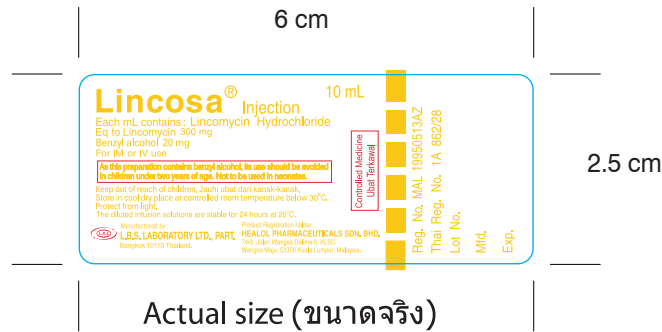

# Export Malaysia

Code: R 064/20

Project: Lincosa Inj.  
Sticker 10 mL

Date: 09-01-2021

Printed Size: 6X2.5 cm (WxH)

Print Colours: **เมื่อต้องการสั่งสติ๊กเกอร์ไปล่ามายังจุดที่โรงงานให้ทดลองยิงอัด  
ก่อนว่าสามารถยิงได้หรือไม่เพื่อไม่ให้เกิดการผิดพลาดในการสั่งของ**

Process Colours: CMYK

Special Colours: **P.137C** **1795C**

R064\_Lincosa Inj\_Str 10 mL\_ML\_2ndDraft\_SM\_09-01-2021