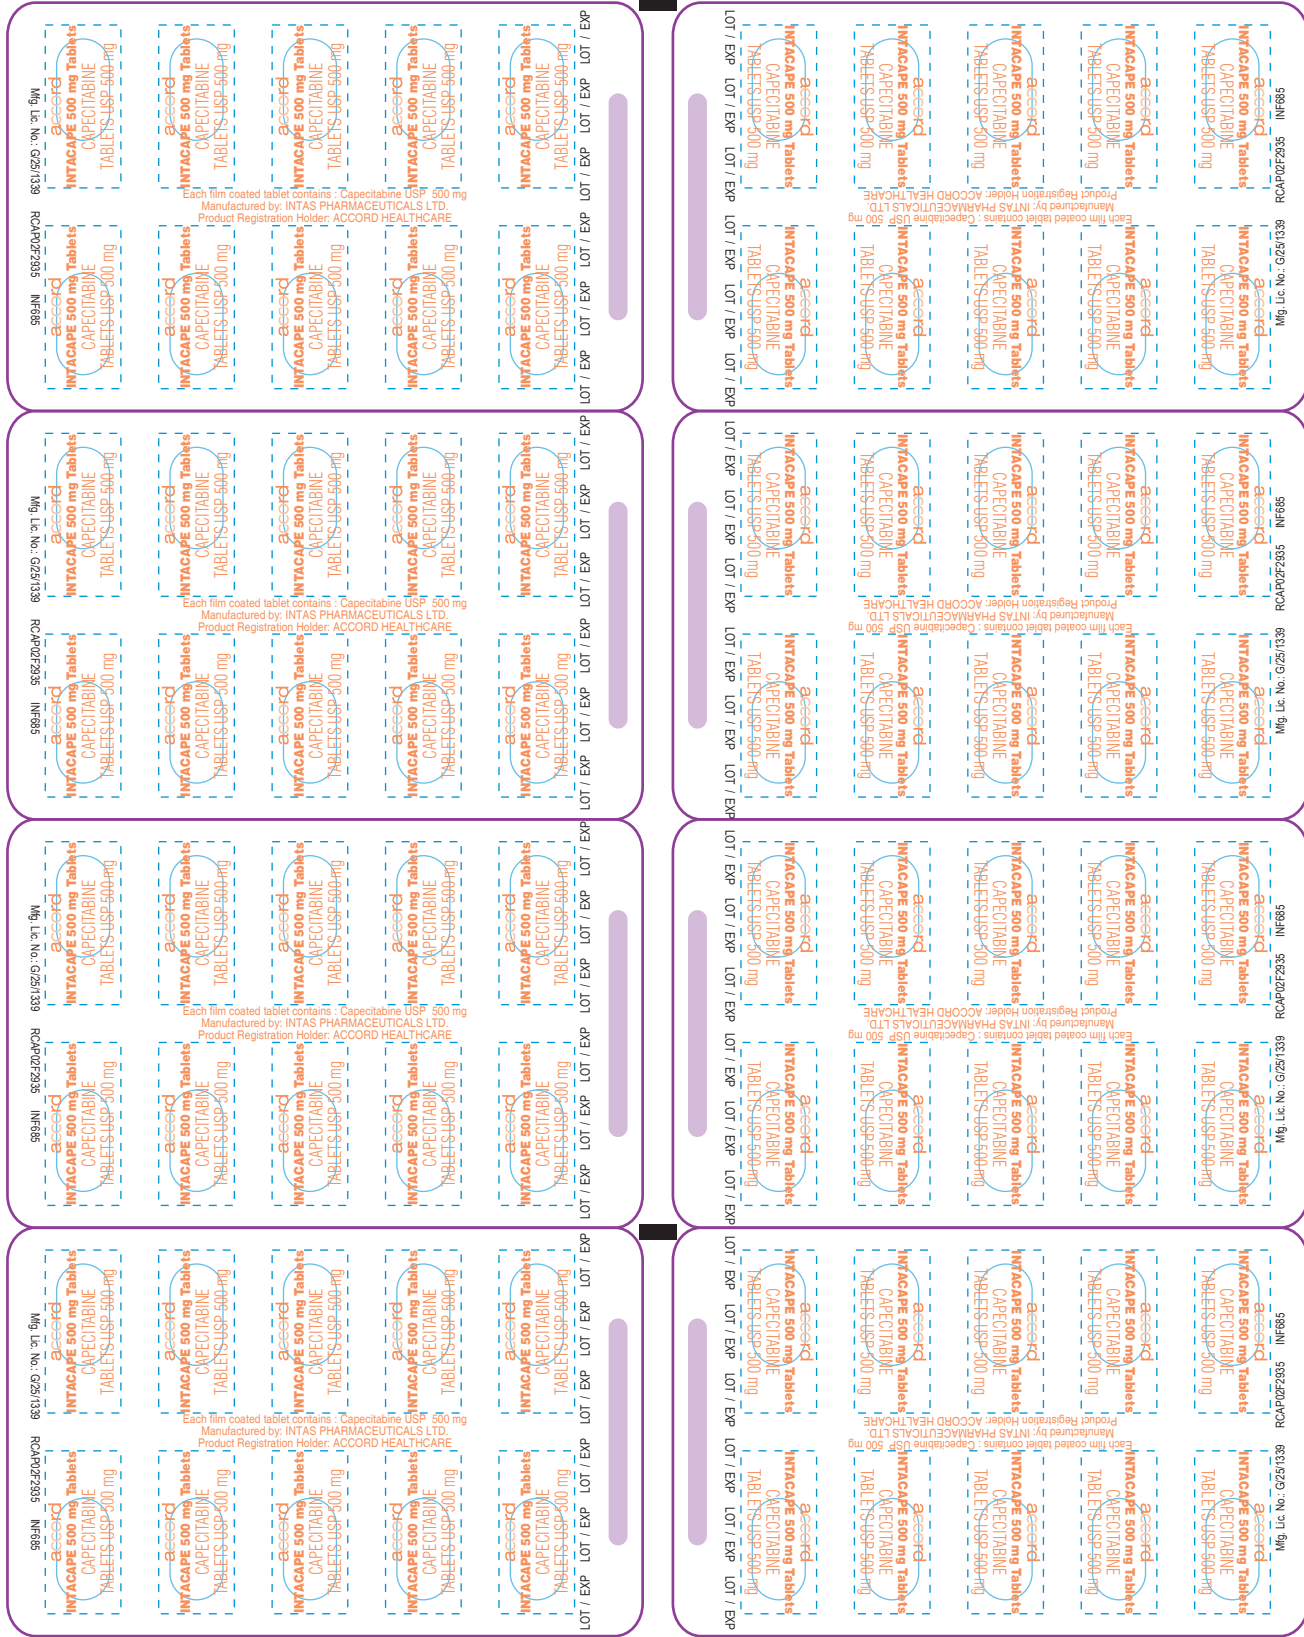

178 mm

162.5 ± 0.1 mm

**RCAP02F2935 - Capecitabine Tablets 500mg-Malaysia-FOIL**  
**Foil Size : 178 mm Pack size : 84 x 54 mm**  
**Colour: Pantone 171 C & Black**  
**Date: 12\*02\*25, 13\*02\*25**

UNWINDING DIRECTION