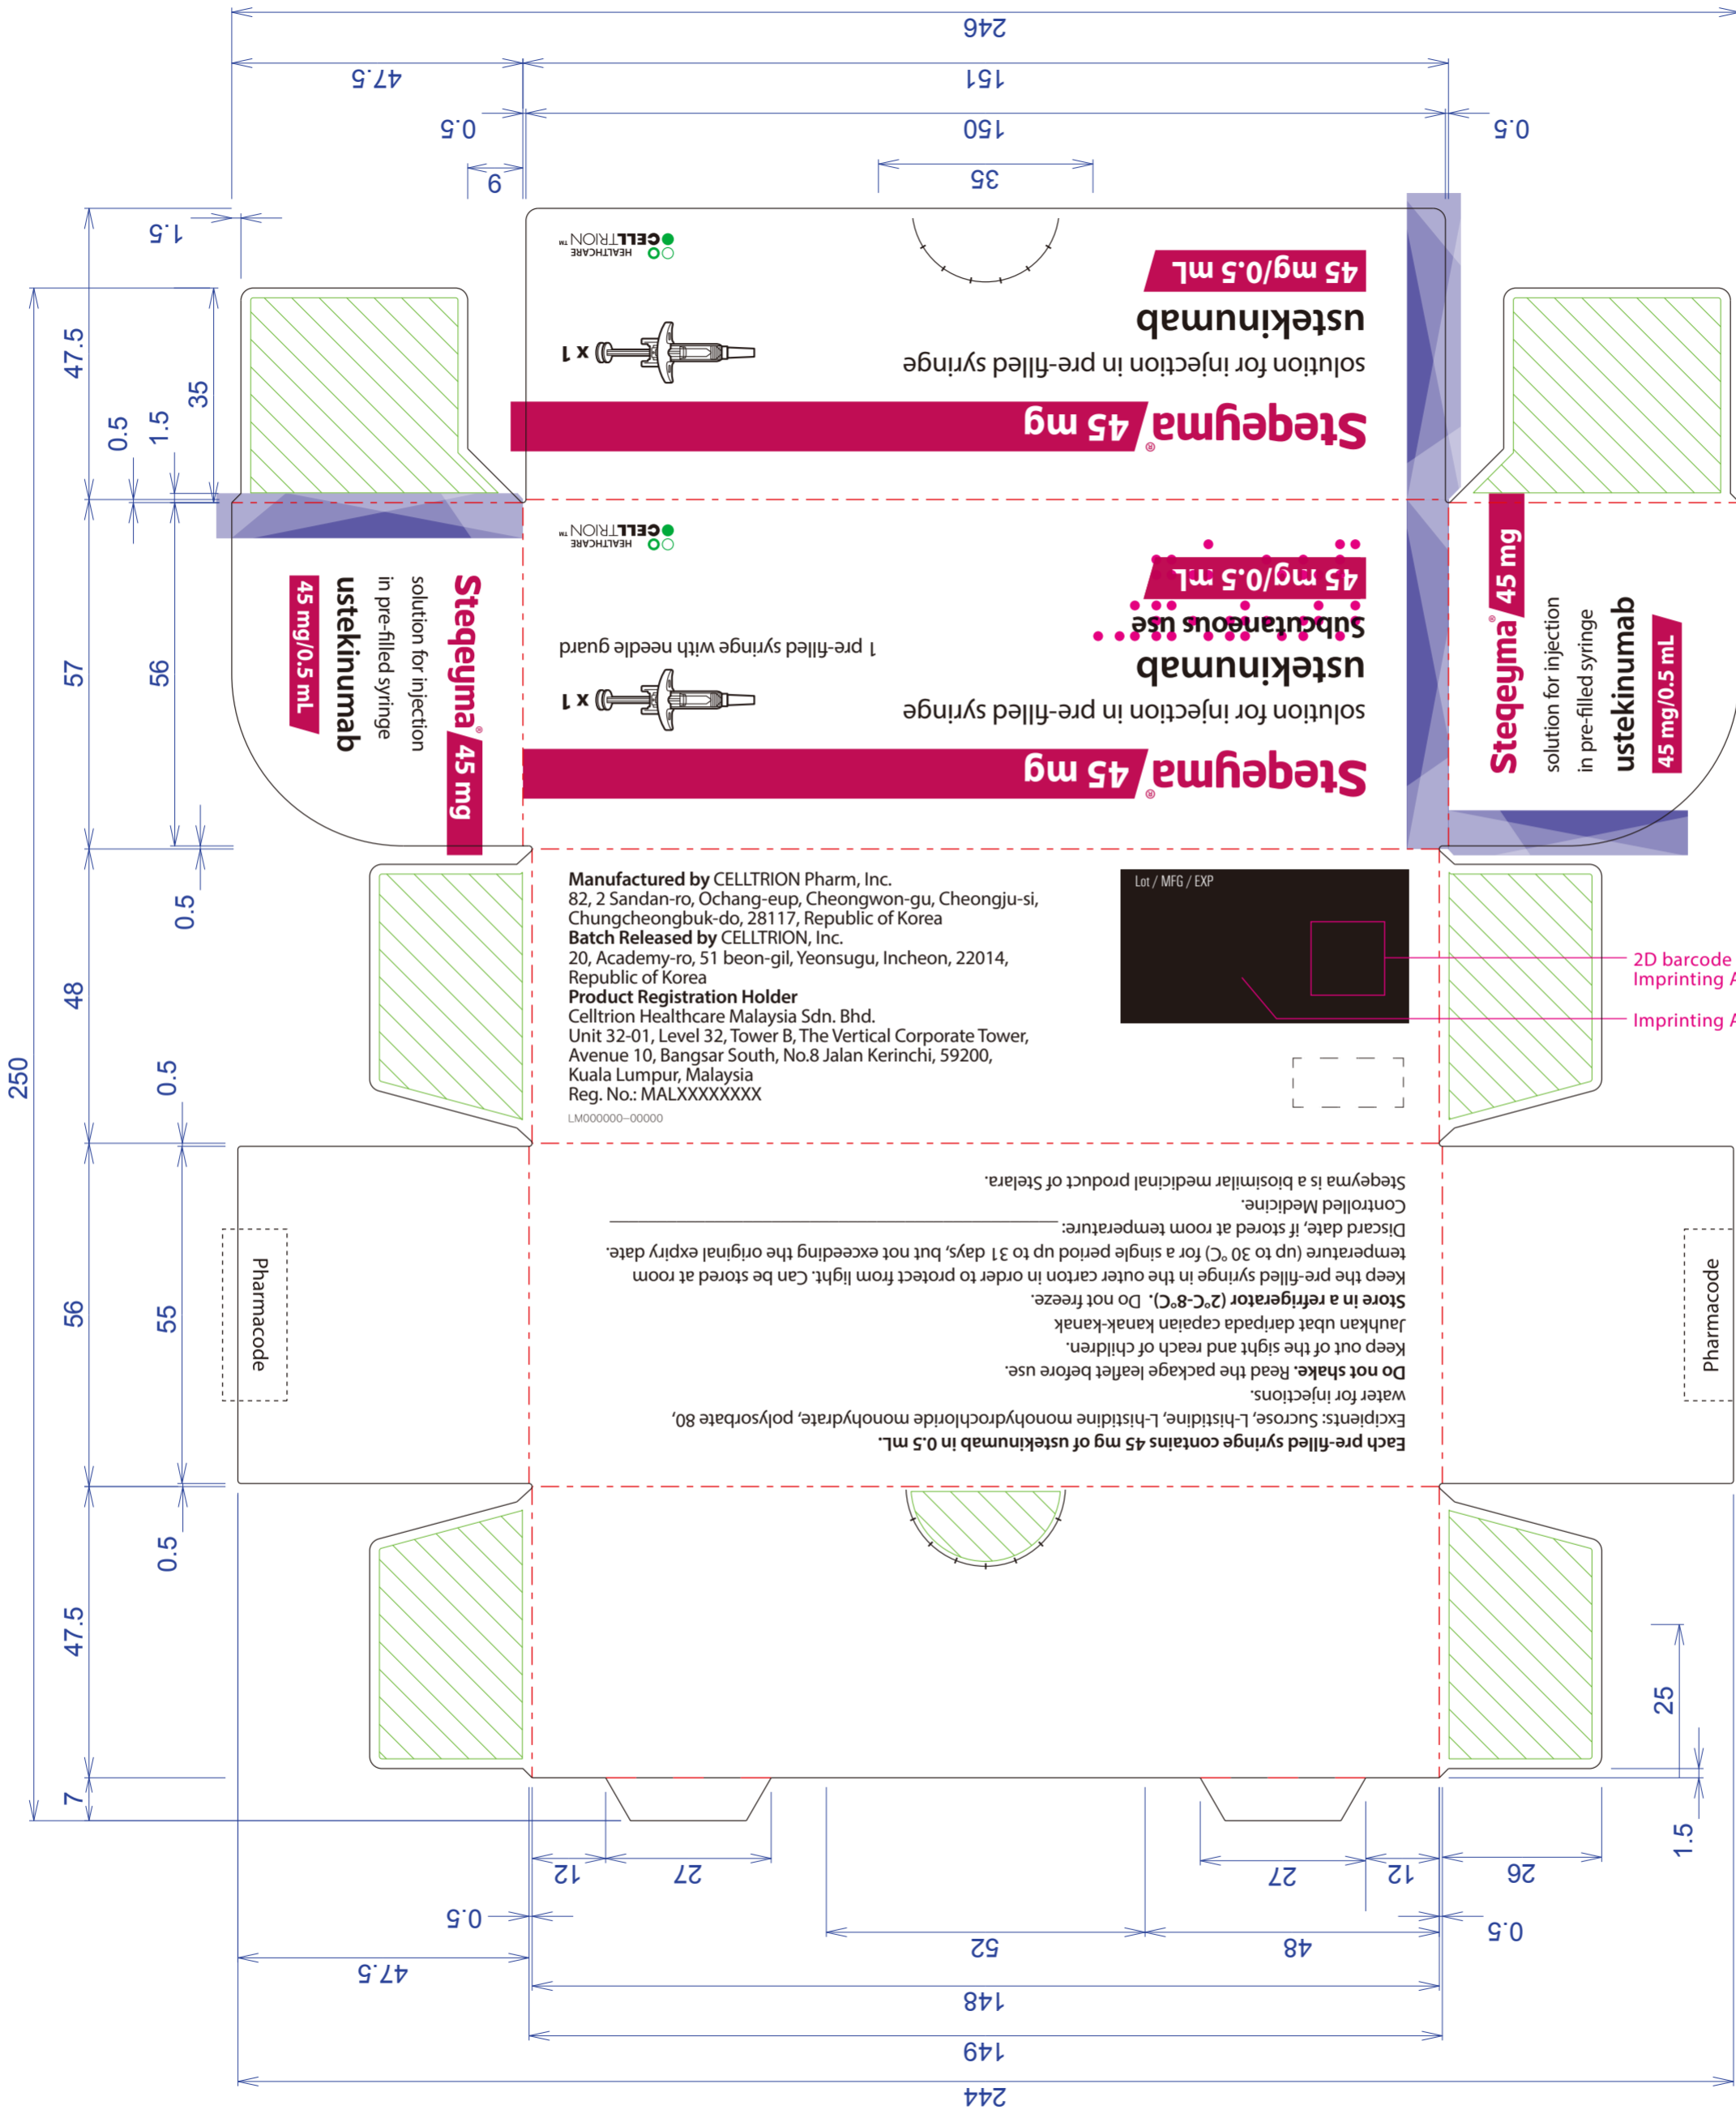

- Pantone 361 C
- Pantone Rubine Red C
- Pantone 2725 C
- Black

CT-P43 Steqeyma 45 mg PFS-S 1 Pack Carton (Malaysia)