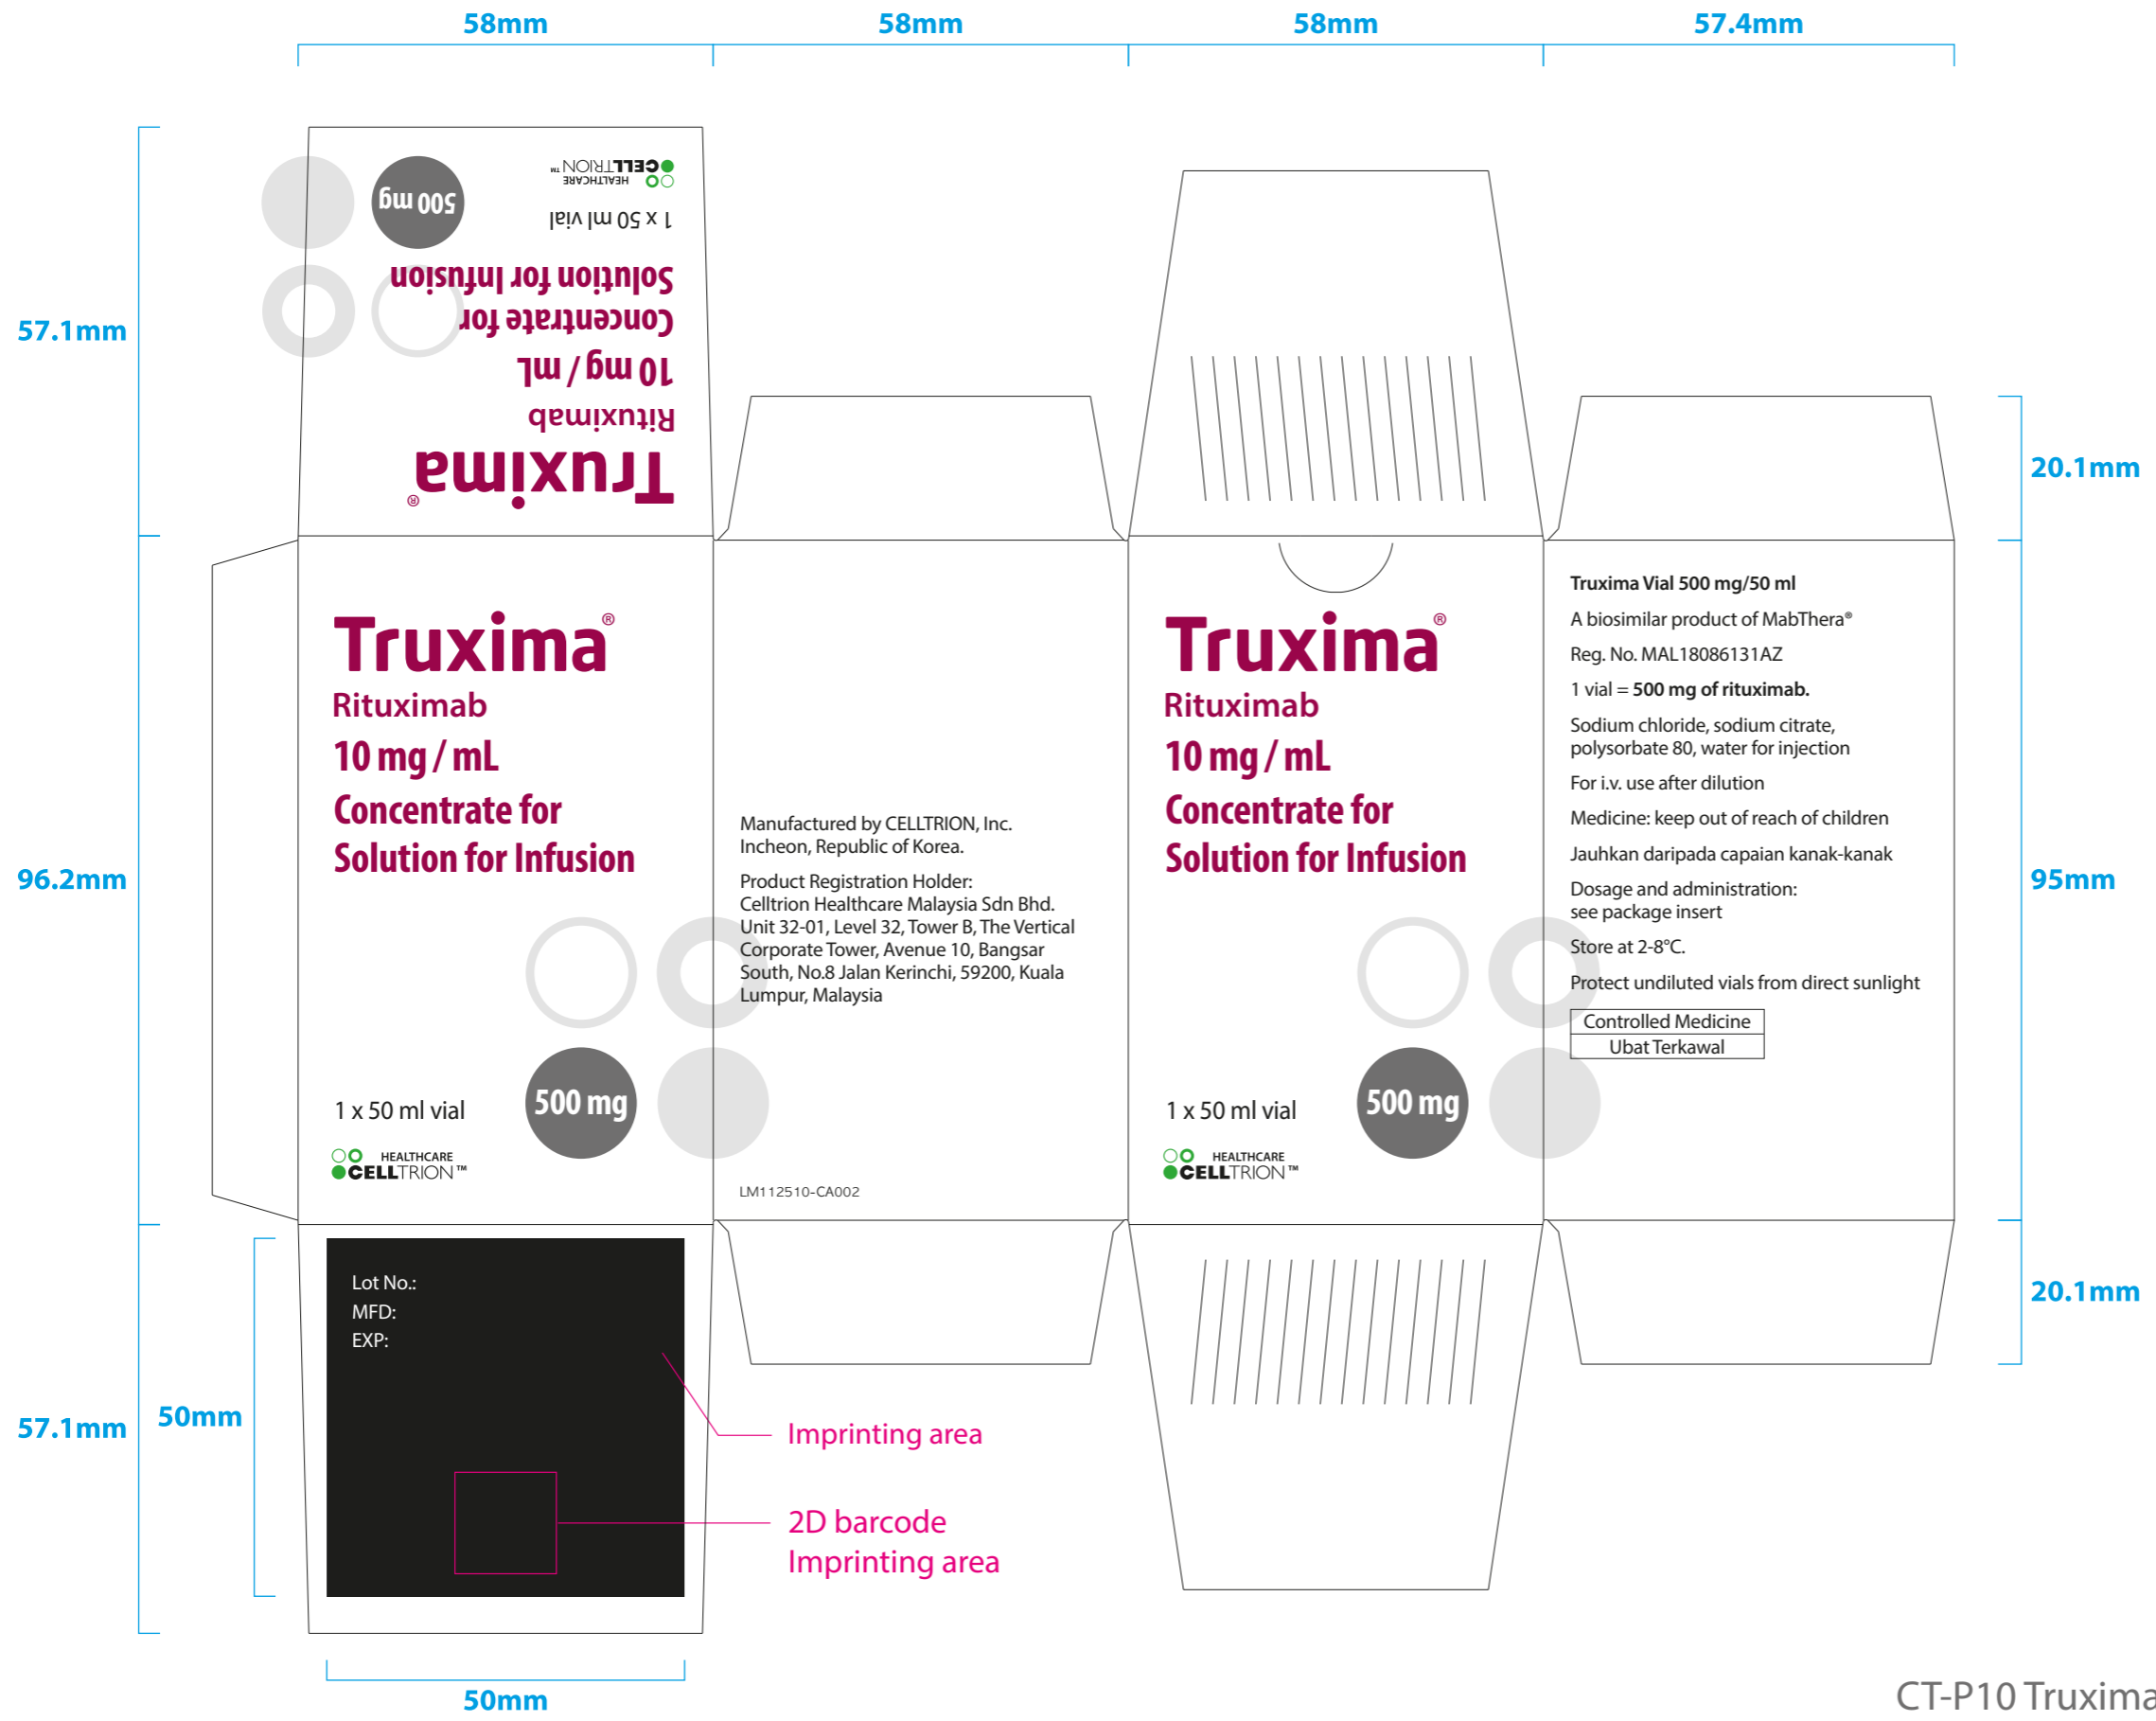

- Pantone 361 C
- Pantone 221 C
- Black
- Black 70%

CT-P10 Truxima 500mg Carton (Malaysia)