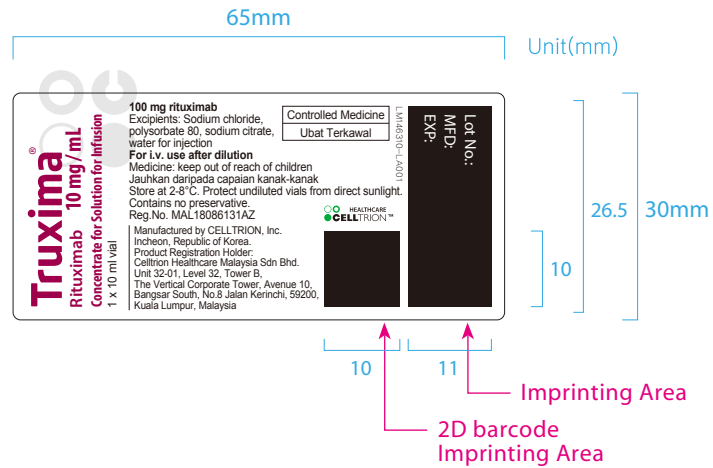

- Pantone 361 C
- Pantone 221 C
- Black

CT-P10 Truxima 100mg Vial (Malaysia)