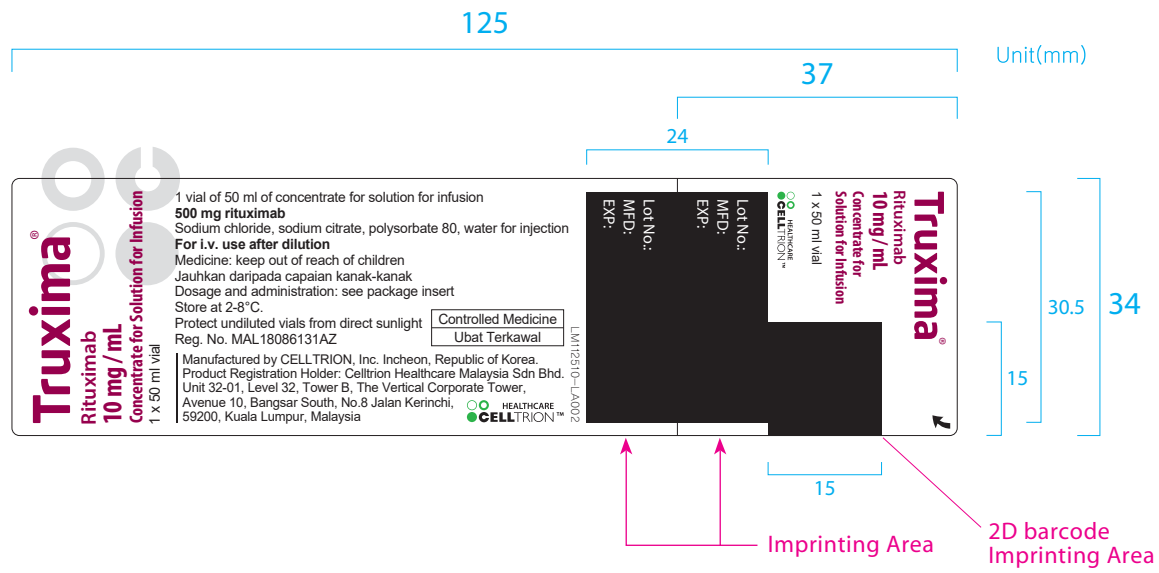

- Pantone 361 C
- Pantone 221 C
- Black

CT-P10 Truxima 500mg Vial (Malaysia)