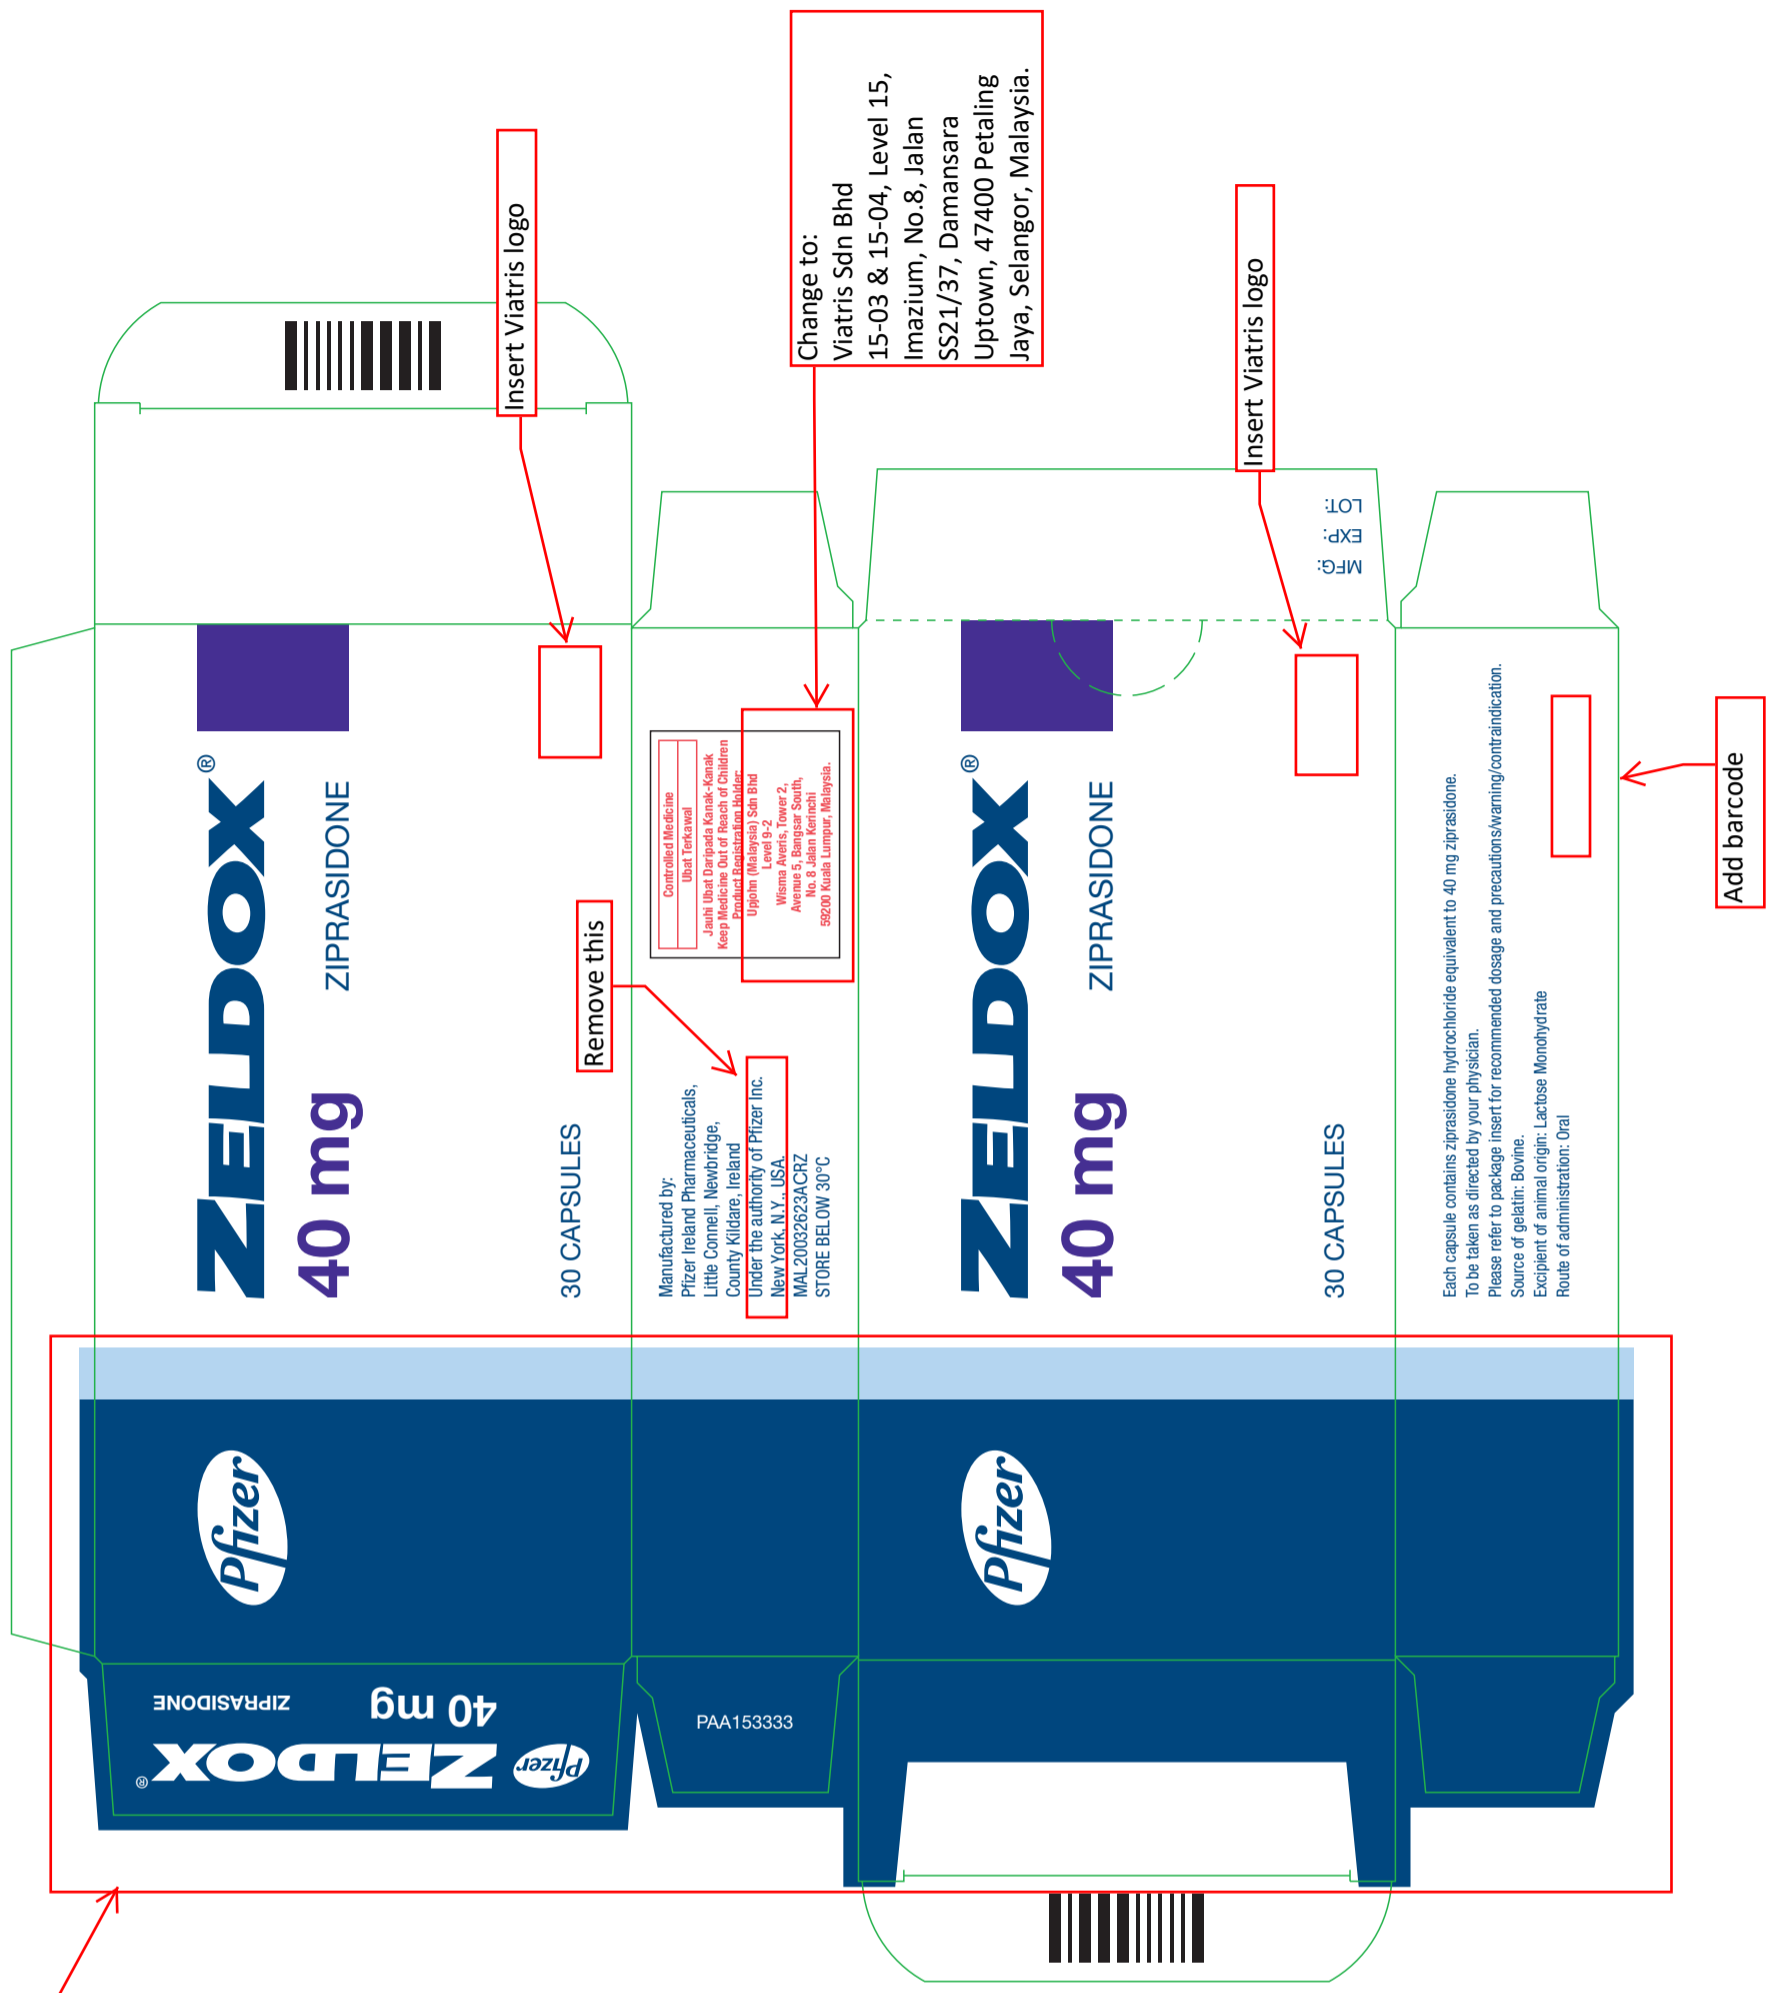

Delete Pfizer logo and change to Viatrix colour

smallest font size: 5 pt

Pfizer Manufacturing Deutschland GmbH Betriebsstätte Freiburg		Produkt: Zeldox 40 mg 30 pcs »MY«		Mat.Nr.: PAA153333	
color: Pantone 541 C Pantone 277 C Pantone Violet C Pantone Red 032 C Black		1.draft, 26.09.20 / Edte size: 71 x 30 x 136 mm Ersetzt Mat.Nr.: PAA130845		DRUCKREIF:	
CUT (will not be printed)		1. Kontrolle:	2. Kontrolle:	lacquer free (see colorseparation)	